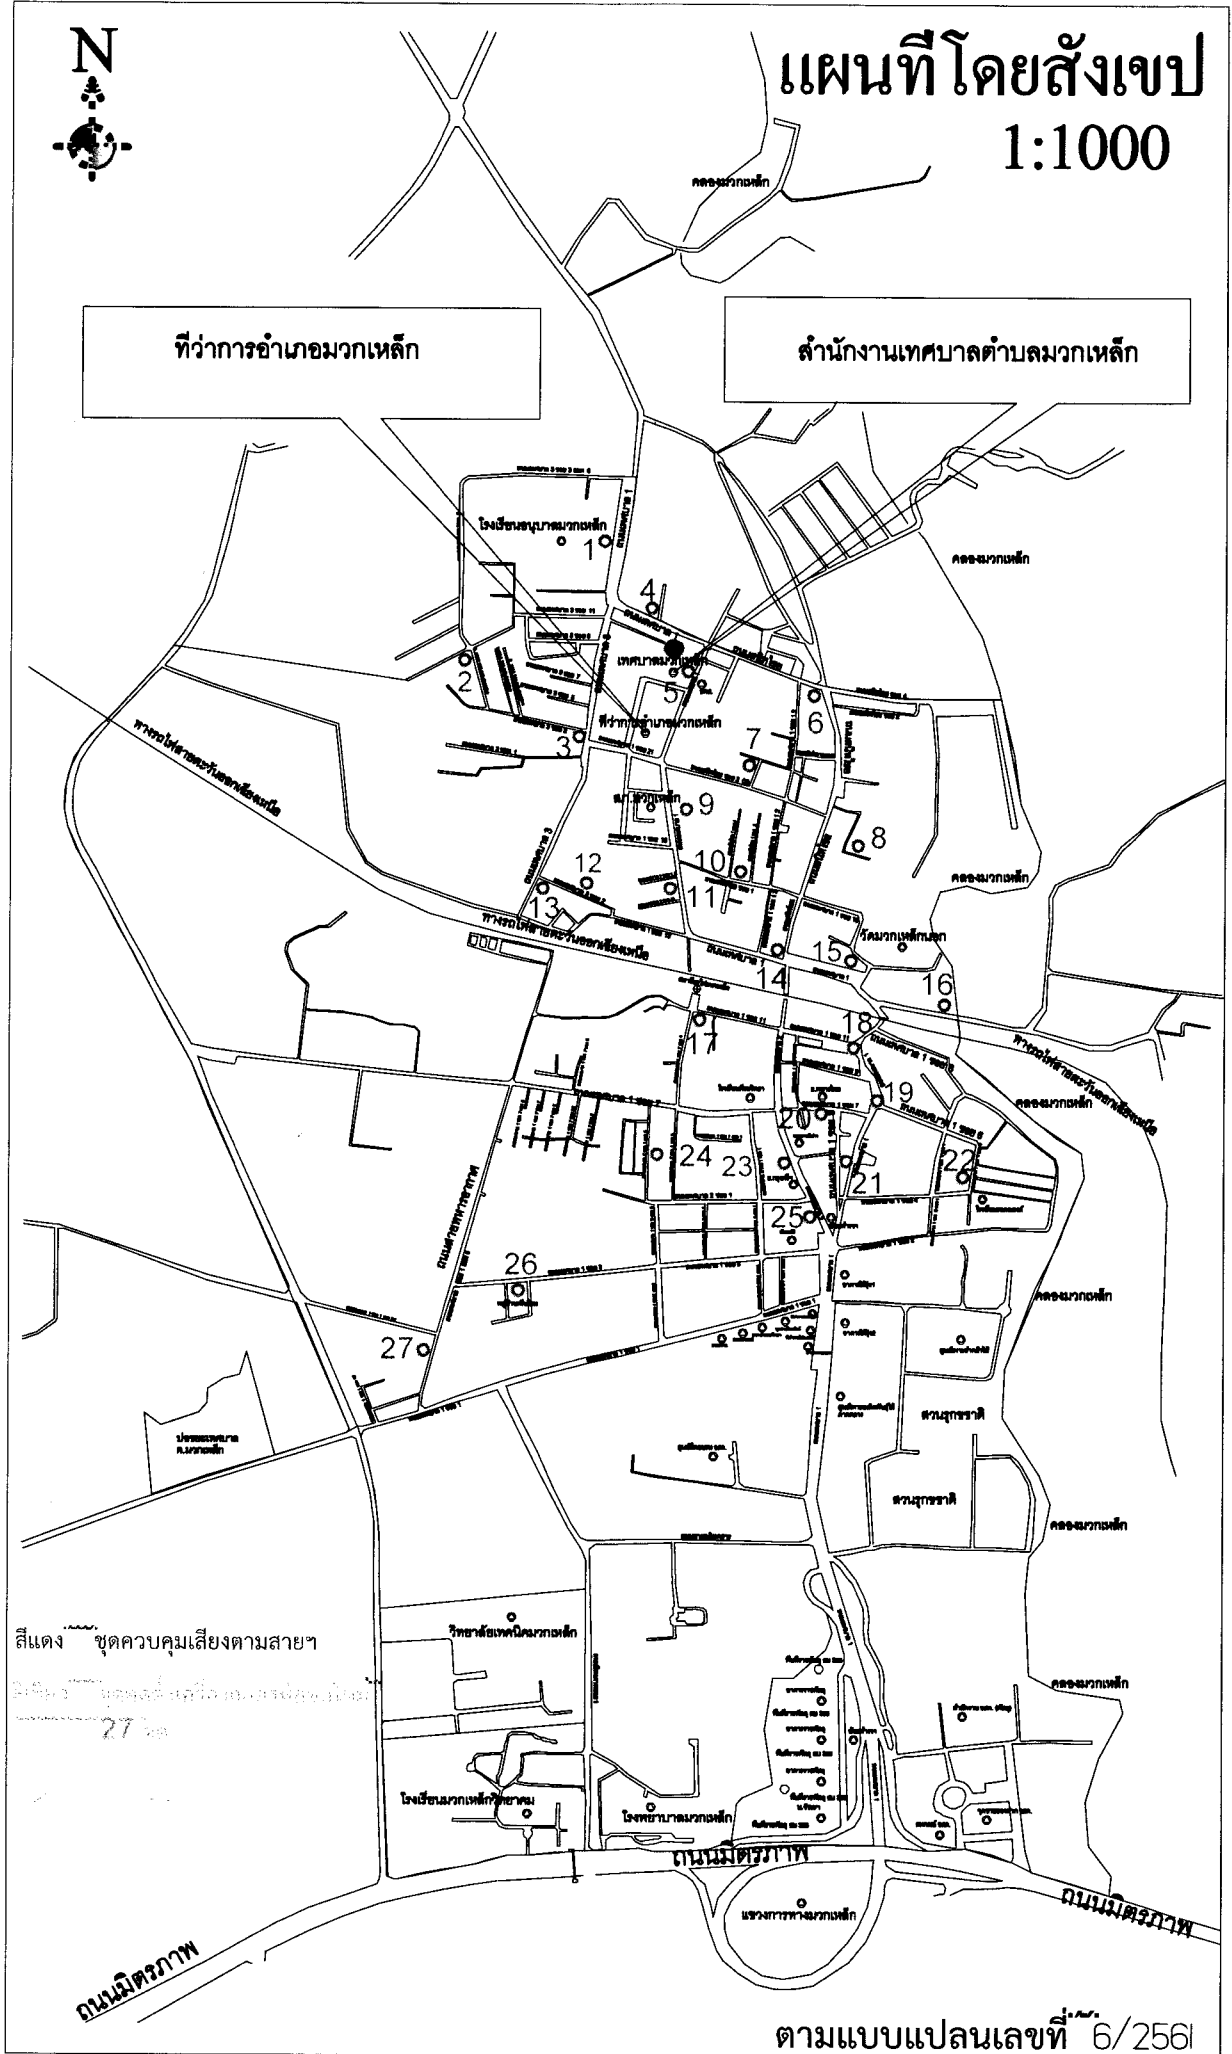

โครงการจัดซื้อพร้อมติดตั้งระบบเสียงไร้สายภายในเขตเทศบาล

แผนที่โดยสังเขป
1:1000

ที่ว่าการอำเภอเมืองเหล็ก

สำนักงานเทศบาลตำบลเมืองเหล็ก

สีแดง ชูตควบคุมเสียงตามสาย
สีเขียว ชูตควบคุมเสียงตามสาย

โครงการจัดซื้อพร้อมติดตั้งระบบเสียงไร้สายภายในเขตเทศบาลตำบลมวกเหล็ก จำนวน ๒๗ จุด

๑. ถนนเทศบาล ๑ (โรงเรียนอนุบาล)
๒. ถนนเทศบาล ๓ ซอย ๓ แยก ๖
๓. ถนนเทศบาล ๓ ซอย ๓ (ห้องแถวเรนโบ)
๔. ถนนเทศบาล ๑ (ตลาดสี่ทองคำ)
๕. ถนนเทศบาล ๑ (หน้าเทศบาลฯ)
๖. ถนนสนธิไชย (โค้งมวกเหล็กพาราไดส์)
๗. ถนนสนธิไชย ซอย ๒ (๓)
๘. หลังวัดมวกเหล็กนอก
๙. ถนนเทศบาล ๑ (สภ.มวกเหล็ก)
๑๐. ถนนสนธิไชย ๑ แยก ๔
๑๑. ถนนเทศบาล ๑ ซอย ๑๖
๑๒. ถนนเทศบาล ๓ ซอย ๒
๑๓. ถนนเทศบาล ๓
๑๔. ถนนสนธิไชย (สามแยกบ้านป่าแขวง)
๑๕. ถนนเทศบาล ๑ (วัดมวกเหล็กนอก)
๑๖. ชุมชนสะพานด้ามวกเหล็ก
๑๗. ถนนเทศบาล ๑ ซอย ๑๑ (สถานีรถไฟมวกเหล็ก)
๑๘. ถนนเทศบาล ๑ (ทางรถไฟมวกเหล็ก)
๑๙. ถนนเทศบาล ๑ (ศาลเจ้าพ่อมวกเหล็ก)
๒๐. ถนนเทศบาล ๑ ซอย ๗ (ธ.ทหารไทย)
๒๑. ถนนเทศบาล ๑ (ร้านทองเจ้เฮง)
๒๒. ถนนเทศบาล ๑ ซอย ๔ แยก ๓ (โรงเรียนรอดนครังค์ศึกษา)
๒๓. ถนนเทศบาล ๒ (ธนาคารกรุงศรี)
๒๔. ถนนเทศบาล ๒ ซอย ๑ แยก ๖
๒๕. ถนนเทศบาล ๒ (ป้อมตำรวจ)
๒๖. ถนนเทศบาล ๑ ซอย ๓ (หมู่บ้านกรีนโฮม)
๒๗. ถนนสายทหารอากาศ (ร้านถวิลค้าของเก่า)