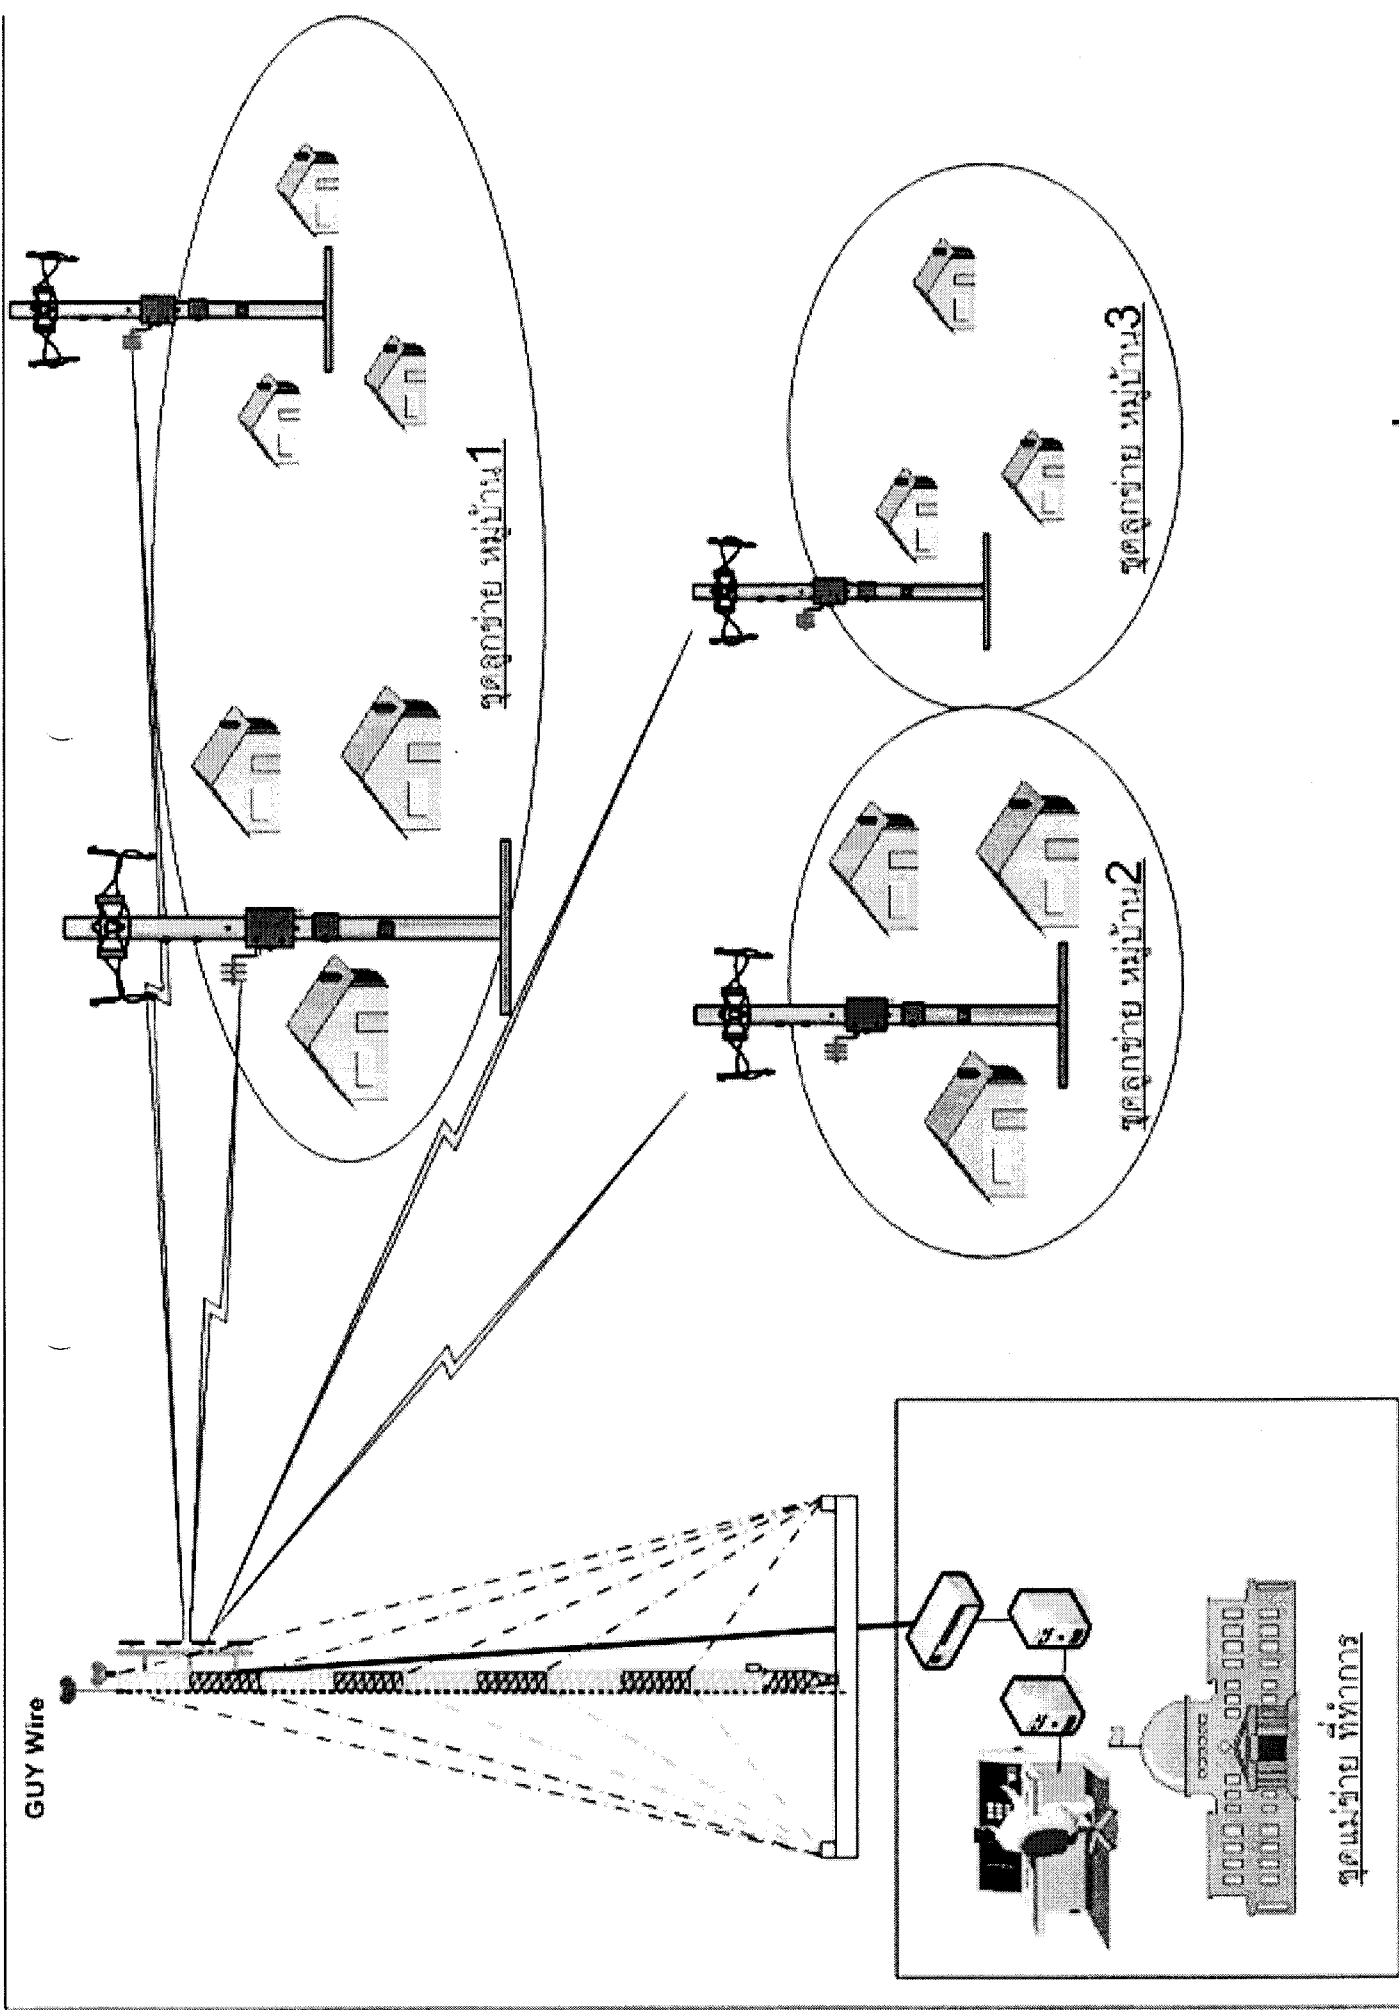

โครงการจัดซื้อพร้อมติดตั้งระบบเสียงไร้สายภายในเขตเทศบาล

แผนที่โดยสังเขป
1:1000

ที่ว่าการอำเภอเมืองเหล็ก

สำนักงานเทศบาลตำบลเมืองเหล็ก

สีแดง ชูตควบคุมเสียงตามสาย
สีเขียว ชูตควบคุมเสียงตามสาย

โครงการจัดซื้อพร้อมติดตั้งระบบเสียงไร้สายภายในเขตเทศบาลตำบลมวกเหล็ก จำนวน ๒๗ จุด

หมายเหตุ จุดติดตั้งระบบเสียงไร้สายหน่วยงานสามารถปรับเปลี่ยนตำแหน่งติดตั้งให้เหมาะสมกับพื้นที่และ
การใช้งานได้ โดยเนื่องงานต้องไม่น้อยกว่าเดิม

ตัวอย่างแนวทางการส่งสัญญาณเครื่องแม่ข่าย

ตัวอย่างการติดตั้งเครื่องภาครับสัญญาณ

(ดูซ้าย)